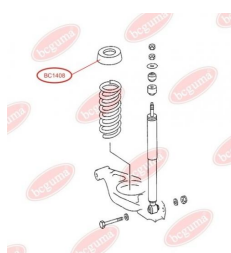

ЗАСТОСУВАННЯ:

MERCEDES-BENZ