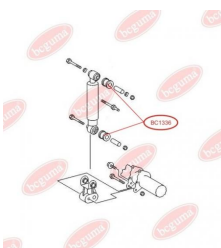

BC1336

ВТУЛКА ЗАДНЬОГО АМОРТИЗАТОРА

www.bcguma.ua/auto/BC1336

Артикул:	BC1336
GTIN-13:	4823101802641
Номери інших виробників (OEM):	A0003237085
Вага, г:	25
Необхідна кількість:	4
Деталей в упаковці:	1
Зовнішній діаметр, мм:	28.2
Внутрішній діаметр, мм:	14.0
Товщина, мм:	35.7
Матеріал:	Гума
Вісь установки:	Задня
Сторона установки:	Зліва / Зправа

ЗАСТОСУВАННЯ:

MERCEDES-BENZ

ПОДУШКА ЗАДНЬОГО СТАБІЛІЗАТОРА

www.bcguma.ua/auto/BC1337

Артикул:	BC1337
GTIN-13:	4823101802658
Номери інших виробників (OEM):	05104073AA; 2D0511413A; A9013260081; 5104073AA
Вага, г:	31
Необхідна кількість:	2
Деталей в упаковці:	1
Зовнішній діаметр, мм:	35.0
Внутрішній діаметр, мм:	21.8
Товщина, мм:	37.1
Матеріал:	Гума
Вісь установки:	Задня
Сторона установки:	Зліва / Зправа

ЗАСТОСУВАННЯ:

MERCEDES-BENZ, SCANIA, VW

BC1337