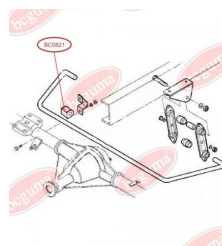

ЗАСТОСУВАННЯ:

IVECO

BC0821

ПОДУШКА ЗАДНЬОГО СТАБІЛІЗАТОРА ВНУТРІШНЯ

www.bcguma.ua/auto/BC0821

Артикул:	BC0821
GTIN-13:	4823101801484
Номери інших виробників (OEM):	93801556
Вага, г:	33
Необхідна кількість:	-
Деталей в упаковці:	1
Зовнішній діаметр, мм:	34.0
Внутрішній діаметр, мм:	22.0
Товщина, мм:	40.0
Матеріал:	Гума
Вісь установки:	Задня
Сторона установки:	Зліва / Зправа