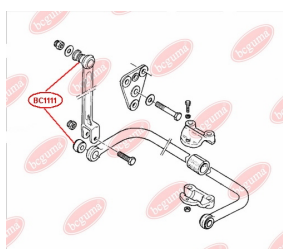

BC1111

ВТУЛКА СТАБІЛІЗАТОРА

www.bcguma.ua/auto/BC1111

Артикул:	BC1111
GTIN-13:	4823101802122
Номери інших виробників (OEM):	5010383545
Вага, г:	264
Необхідна кількість:	4
Деталей в упаковці:	1
Зовнішній діаметр, мм:	52.0
Внутрішній діаметр, мм:	20.0
Товщина, мм:	41.0
Матеріал:	Гума / метал
Вісь установки:	-
Сторона установки:	Зліва / Зправа

ЗАСТОСУВАННЯ:

RENAULT TRUCKS

САЙЛЕНТБЛОК ПЕРЕДНЬОГО ВАЖЕЛЯ

www.bcguma.ua/auto/BC1112

Артикул:	BC1112
GTIN-13:	4823101802139
Номери інших виробників (OEM):	545000794R; 545004269R; 545011362R; 545019294R; 6001549181; 6001549182; 6001550911; 6001550912; 6040002245; 8200749459; 8200749461; 8200792639
Вага, г:	144
Необхідна кількість:	4
Деталей в упаковці:	1
Зовнішній діаметр, мм:	37.0
Внутрішній діаметр, мм:	12.0
Товщина, мм:	46.0
Матеріал:	Метал / Гума
Вісь установки:	Передня
Сторона установки:	Зліва / Зправа

BC1112

ЗАСТОСУВАННЯ:

DACIA, RENAULT