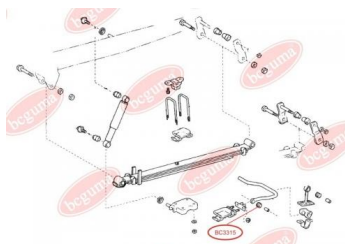

ЗАСТОСУВАННЯ:

TOYOTA

BC3315

BC3316

САЙЛЕНТБЛОК ЗАДНЬОЇ ПОЗДОВЖНЬОЇ ТЯГИ

www.bcguma.ua/auto/BC3316

Артикул:	BC3316
GTIN-13:	4823101804959
Номери інших виробників (OEM):	4870260100; 4872060040
Вага, г:	348
Необхідна кількість:	2
Деталей в упаковці:	1
Зовнішній діаметр, мм:	55.5
Внутрішній діаметр, мм:	14.0
Товщина, мм:	60.0
Матеріал:	Гума / метал
Вісь установки:	Задня
Сторона установки:	Зліва / Зправа