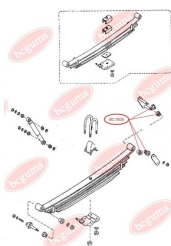

ЗАСТОСУВАННЯ:

MAZDA

BC1805

ВТУЛКА РЕСОРИ (МАЛА)

www.bcguma.ua/auto/BC1805

Артикул:	BC1805
GTIN-13:	4823101803891
Номери інших виробників (OEM):	S08428333
Вага, г:	28
Необхідна кількість:	4
Деталей в упаковці:	1
Зовнішній діаметр, мм:	33.0
Внутрішній діаметр, мм:	18.0
Товщина, мм:	39.5
Матеріал:	Гума
Вісь установки:	Задня
Сторона установки:	Ззаду