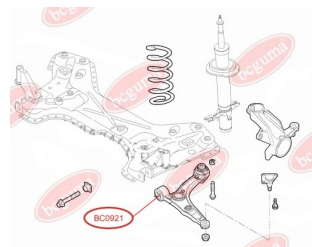

САЙЛЕНТБЛОК ПЕРЕДЬОГО ВАЖЕЛЯ, ПЕРЕДНІЙ

www.bcguma.ua/auto/BC0921

Артикул:	BC0921
GTIN-13:	4823101801804
Номери інших виробників (ОЕМ):	1352225080; 3521P2S1; 3521P1S1; 3521P2; 3521P1; 3520S1S1; 3520S0S1; 3520S1; 3520S0; 1352228080; 50705198; 1352226080; 3520S0; 3520S1; 3521P1; 3521P2; 1352227080
Вага, г:	265
Необхідна кількість:	2
Деталей в упаковці:	1
Зовнішній діаметр, мм:	60.0
Внутрішній діаметр, мм:	19.0
Товщина, мм:	65.0
Матеріал:	Гума / метал
Вісь установки:	Передня
Сторона установки:	Зліва / Зправа