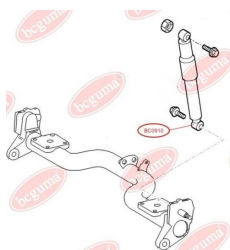

ВТУЛКА ЗАДНЬОГО АМОТИЗАТОРА НИЖНЯ

www.bcguma.ua/auto/BC0910

Артикул:	BC0910
GTIN-13:	4823101801682
Номери інших виробників (OEM):	51725173; 51713238; 51738251; 51738252; 51735982; 51770807; 51755353; 51906053; 51883458; 51879968; 51815192; 51858711; 51819223; 51810129; 51714758; 46821495; 46799280; 46820858; 46847763; 51714755; 46789873; 51755255
Вага, г:	37
Необхідна кількість:	2
Деталей в упаковці:	1
Зовнішній діаметр, мм:	41.5
Внутрішній діаметр, мм:	19.5
Товщина, мм:	38.5
Матеріал:	Гума
Вісь установки:	Задня
Сторона установки:	Зліва / Зправа

BC0910