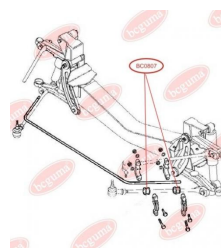

ЗАСТОСУВАННЯ:

IVECO

BC0808

ПИЛЬОВИК НАПРАВЛЯЮЧОЇ ПЕРЕДНЬОГО І ЗАДНЬОГО ГАЛЬМІВНОГО ЦИЛІНДРА

www.bcguma.ua/auto/BC0808

Артикул:	BC0808
GTIN-13:	4823101801378
Номери інших виробників (ОЕМ):	93161848
Вага, г:	2
Необхідна кількість:	-
Деталей в упаковці:	1
Зовнішній діаметр, мм:	19.0
Внутрішній діаметр, мм:	12.5
Товщина, мм:	23.5
Матеріал:	Гума МБС
Вісь установки:	-
Сторона установки:	-