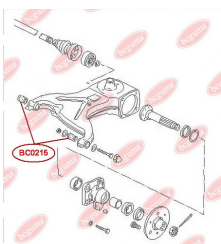

**ЗАСТОСУВАННЯ:**

SEAT, VW

BC0215**САЙЛЕНТБЛОК ЗАДНЬОГО ВАЖЕЛЯ**www.bcguma.ua/auto/BC0215

Артикул:	BC0215
GTIN-13:	4823101800319
Номери інших виробників (OEM):	251501131A
Вага, г:	210
Необхідна кількість:	4
Деталей в упаковці:	1
Зовнішній діаметр, мм:	47.0
Внутрішній діаметр, мм:	12.0
Товщина, мм:	75.0
Матеріал:	Гума / метал
Вісь установки:	Задня
Сторона установки:	Зліва / Зправа