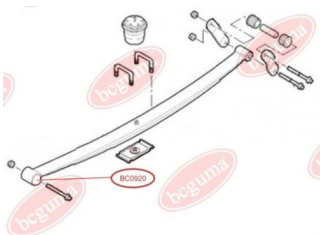

BC0920

ВТУЛКА РЕСОРИ, ПЕРЕДНЯ

www.bcguma.ua/auto/BC0920

Артикул:	BC0920
GTIN-13:	4823101801798
Номери інших виробників (ОЕМ):	13527988
Вага, г:	669
Необхідна кількість:	-
Деталей в упаковці:	1
Зовнішній діаметр, мм:	65.5
Внутрішній діаметр, мм:	16.0
Товщина, мм:	87.0
Матеріал:	Гума / метал
Вісь установки:	Задня Передня
Сторона установки:	Зліва / Зправа

ЗАСТОСУВАННЯ:

FIAT

САЙЛЕНТБЛОК ПЕРЕДЬОГО ВАЖЕЛЯ, ПЕРЕДНІЙ

www.bcguma.ua/auto/BC0921

Артикул:	BC0921
GTIN-13:	4823101801804
Номери інших виробників (ОЕМ):	1352225080; 3521P2S1; 3521P1S1; 3521P2; 3521P1; 3520S1S1; 3520S0S1; 3520S1; 3520S0; 1352228080; 50705198; 1352226080; 3520S0; 3520S1; 3521P1; 3521P2; 1352227080
Вага, г:	265
Необхідна кількість:	2
Деталей в упаковці:	1
Зовнішній діаметр, мм:	60.0
Внутрішній діаметр, мм:	19.0
Товщина, мм:	65.0
Матеріал:	Гума / метал
Вісь установки:	Передня
Сторона установки:	Зліва / Зправа

BC0921

ЗАСТОСУВАННЯ:

CITROËN, FIAT, PEUGEOT, RENAULT