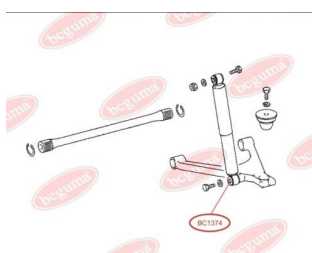

ЗАСТОСУВАННЯ:

MERCEDES-BENZ

BC1374