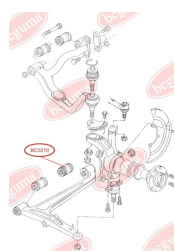

ЗАСТОСУВАННЯ:

VW

BC0210

BC0211**САЙЛЕНТБЛОК ТЯГИ СТАБІЛІЗАТОРА**www.bcguma.ua/auto/BC0211

Артикул:	BC0211
GTIN-13:	4823101800272
Номери інших виробників (ОЕМ):	701411329; 7D0411049
Вага, г:	63
Необхідна кількість:	2
Деталей в упаковці:	1
Зовнішній діаметр, мм:	37.0
Внутрішній діаметр, мм:	14.0
Товщина, мм:	32.0
Матеріал:	Гума / метал
Вісь установки:	Передня
Сторона установки:	Зліва / Зправа