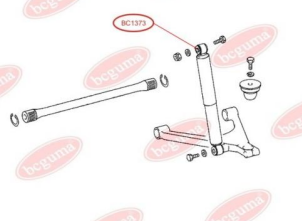

BC1373

**ВТУЛКА ПЕРЕДЬОГО
АМОТИЗАТОРА ВЕРХНЯ**

www.bcguma.ua/auto/BC1373

Артикул:	BC1373
GTIN-13:	4823101803068
Номери інших виробників (ОЕМ):	A6313201330; A6313201630
Вага, г:	30
Необхідна кількість:	2
Деталей в упаковці:	1
Зовнішній діаметр, мм:	34.0
Внутрішній діаметр, мм:	15.0
Товщина, мм:	38.0
Матеріал:	Гума
Вісь установки:	Передня
Сторона установки:	Зліва / Зправа