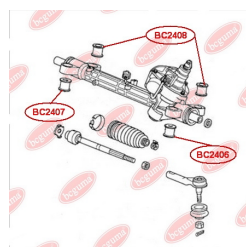

ЗАСТОСУВАННЯ:

HONDA

BC2406

САЙЛЕНТБЛОК РУЛЬОВОЇ РЕЙКИ

www.bcguma.ua/auto/BC2406

Артикул:	BC2406
GTIN-13:	4823101805116
Номери інших виробників (ОЕМ):	53684SWCG01
Вага, г:	77
Необхідна кількість:	1
Деталей в упаковці:	1
Зовнішній діаметр, мм:	31.0
Внутрішній діаметр, мм:	10.0
Товщина, мм:	29.0
Матеріал:	Гума / метал
Вісь установки:	Передня
Сторона установки:	Зліва