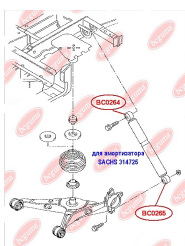

BC0265

ВТУЛКА ЗАДНЬОГО АМОРТИЗАТОРА, НИЖНЯ (ДЛЯ АМОРТИЗАТОРА SACHS 314725)

www.bcguma.ua/auto/BC0265

Артикул:	BC0265
GTIN-13:	4823101800746
Номери інших виробників (ОЕМ):	7H0513029F
Вага, г:	121
Необхідна кількість:	2
Деталей в упаковці:	1
Зовнішній діаметр, мм:	42.2
Внутрішній діаметр, мм:	14.0
Товщина, мм:	40.0
Матеріал:	Метал / Гума
Вісь установки:	Задня
Сторона установки:	Зліва / Зправа

ЗАСТОСУВАННЯ:

VW

ПОДУШКА (ВТУЛКА) ЗАДНЬОГО СТАБІЛІЗАТОРА

www.bcguma.ua/auto/BC0266

Артикул:	BC0266
GTIN-13:	4823101805994
Номери інших виробників (ОЕМ):	1K0511327AP; 1K0511327AE
Вага, г:	62
Необхідна кількість:	2
Деталей в упаковці:	1
Зовнішній діаметр, мм:	45.5
Внутрішній діаметр, мм:	15.0
Товщина, мм:	40.0
Матеріал:	Гума / метал
Вісь установки:	Задня
Сторона установки:	Зліва / Зправа

ЗАСТОСУВАННЯ:

AUDI, HONDA, SEAT, SKODA, VW

BC0266