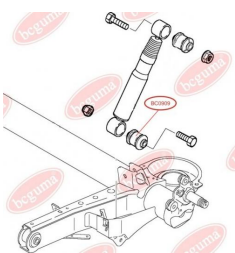

BC0909

САЙЛЕНТБЛОК АМОТИЗАТОРА ЗАДНЬОГО, НИЖНІЙ

www.bcguma.ua/auto/BC0909

Артикул:	BC0909
GTIN-13:	4823101801675
Номери інших виробників (OEM):	522062; 1472116080
Вага, г:	93
Необхідна кількість:	2
Деталей в упаковці:	1
Зовнішній діаметр, мм:	35.5
Внутрішній діаметр, мм:	12.0
Товщина, мм:	45.0
Матеріал:	Гума / метал
Вісь установки:	Задня
Сторона установки:	Зліва / Зправа

ЗАСТОСУВАННЯ:

CITROËN, FIAT, LANCIA, OPEL, PEUGEOT, SEAT, VAUXHALL, VW

ВТУЛКА ЗАДНЬОГО АМОТИЗАТОРА НИЖНЯ

www.bcguma.ua/auto/BC0910

Артикул:	BC0910
GTIN-13:	4823101801682
Номери інших виробників (OEM):	51725173; 51713238; 51738251; 51738252; 51735982; 51770807; 51755353; 51906053; 51883458; 51879968; 51815192; 51858711; 51819223; 51810129; 51714758; 46821495; 46799280; 46820858; 46847763; 51714755; 46789873; 51755255
Вага, г:	37
Необхідна кількість:	2
Деталей в упаковці:	1
Зовнішній діаметр, мм:	41.5
Внутрішній діаметр, мм:	19.5
Товщина, мм:	38.5
Матеріал:	Гума
Вісь установки:	Задня
Сторона установки:	Зліва / Зправа

BC0910

ЗАСТОСУВАННЯ:

AUDI, CITROËN, FIAT, OPEL, PEUGEOT, VW