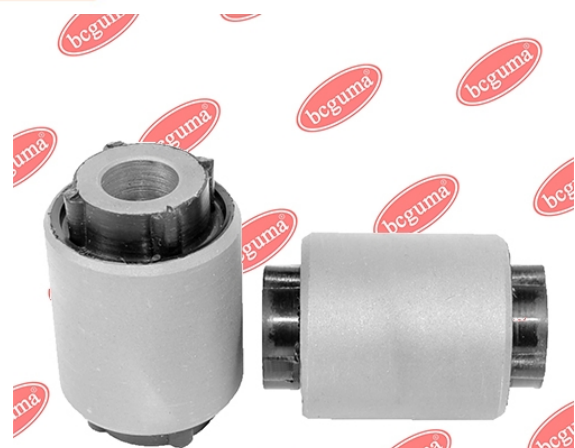

BC3614

САЙЛЕНТБЛОК ЗАДНЬОЇ ЦАПФИ ВЕРХНІЙ

www.bcguma.ua/auto/BC3614

Артикул:	BC3614
GTIN-13:	4823101805581
Номери інших виробників (OEM):	96626433; 96626434; 4804655
Вага, г:	213
Необхідна кількість:	2
Деталей в упаковці:	1
Зовнішній діаметр, мм:	37.0
Внутрішній діаметр, мм:	14.3
Товщина, мм:	55.0
Матеріал:	Метал / Гума
Вісь установки:	Задня
Сторона установки:	Зліва / Зправа

ЗАСТОСУВАННЯ:

CHEVROLET, OPEL

ПОДУШКА (ВТУЛКА) ПЕРЕДНЬОГО СТАБІЛІЗАТОРА

www.bcguma.ua/auto/BC3700

Артикул:	BC3700
GTIN-13:	4823101804782
Номери інших виробників (OEM):	4471209000; 4471209010
Вага, г:	85
Необхідна кількість:	2
Деталей в упаковці:	1
Зовнішній діаметр, мм:	42.0
Внутрішній діаметр, мм:	31.0
Товщина, мм:	60.0
Матеріал:	Гума
Вісь установки:	Передня
Сторона установки:	Зліва / Зправа

ЗАСТОСУВАННЯ:

SSANGYONG

BC3700